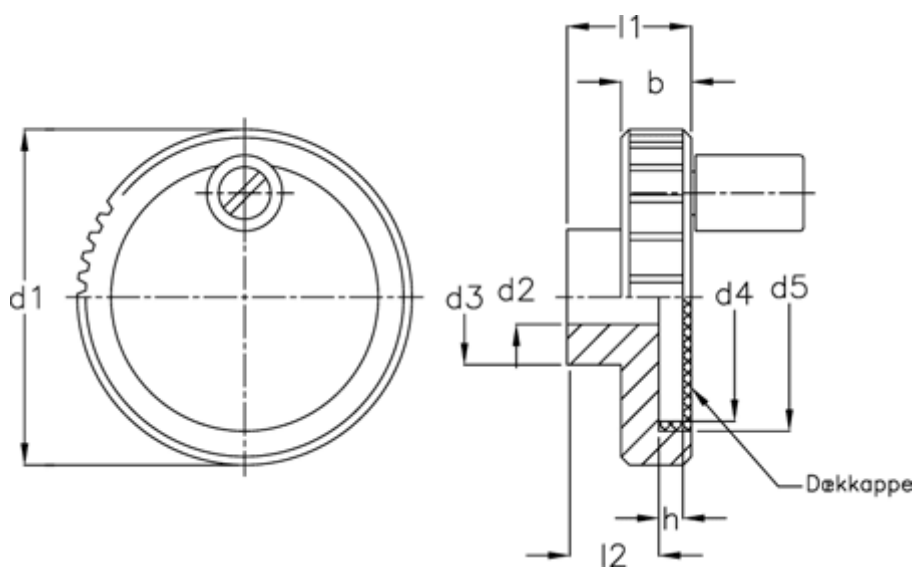

Varenummer: 20887469
 Beskrivelse: E+G Håndhjul
 GN 736-52-K10-D

Mål

b -0,5	= 13	Håndtag Ø = 13	
d1	= 52	l1	= 23
d2 H8 med not	= K 10	l2	= 17
d2 H8 uden not	= B 10		
d3	= 22		
d4	= 37		
d5	= 39.5		
h	= 3.8		